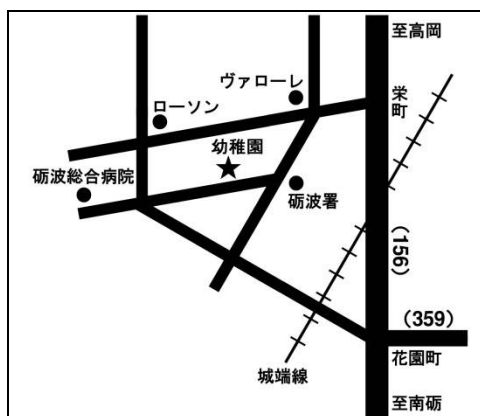

（2月）午前 26日 午後 6、13、20、27日

（3月）午後 6日

未就園児の親子を対象にした親子体操教室を行います。一緒に楽しく体を動かしましょう！
親子ともに動きやすい服装でお越しください。

【親子でサークル！】

曜日：毎週日曜日

時間：9:30～10:30（事前予約制）

対象：未就園児から小学生まで

内容：聖書紙芝居（最初に親子礼拝があります）
さんびか・おいのり
クラフト制作
ゲームあそび
ハンドベル演奏 など

夏休みには、金魚すくい・バーベキュー大会を
クリスマスには、ハンドベルコンサートを開催！
日曜日に、親子で楽しい一時を過ごしましょう！
※準備の都合上、前日までに電話でご予約ください。

【うんどう会】

10月6日（土）9:00～11:30

※未就園児参加プログラムあり、雨天延期

【もちつき大会】

2019年1月9日（水）10:00～

※おいしいおもちを食べましょう！

認定こども園 出町青葉幼稚園